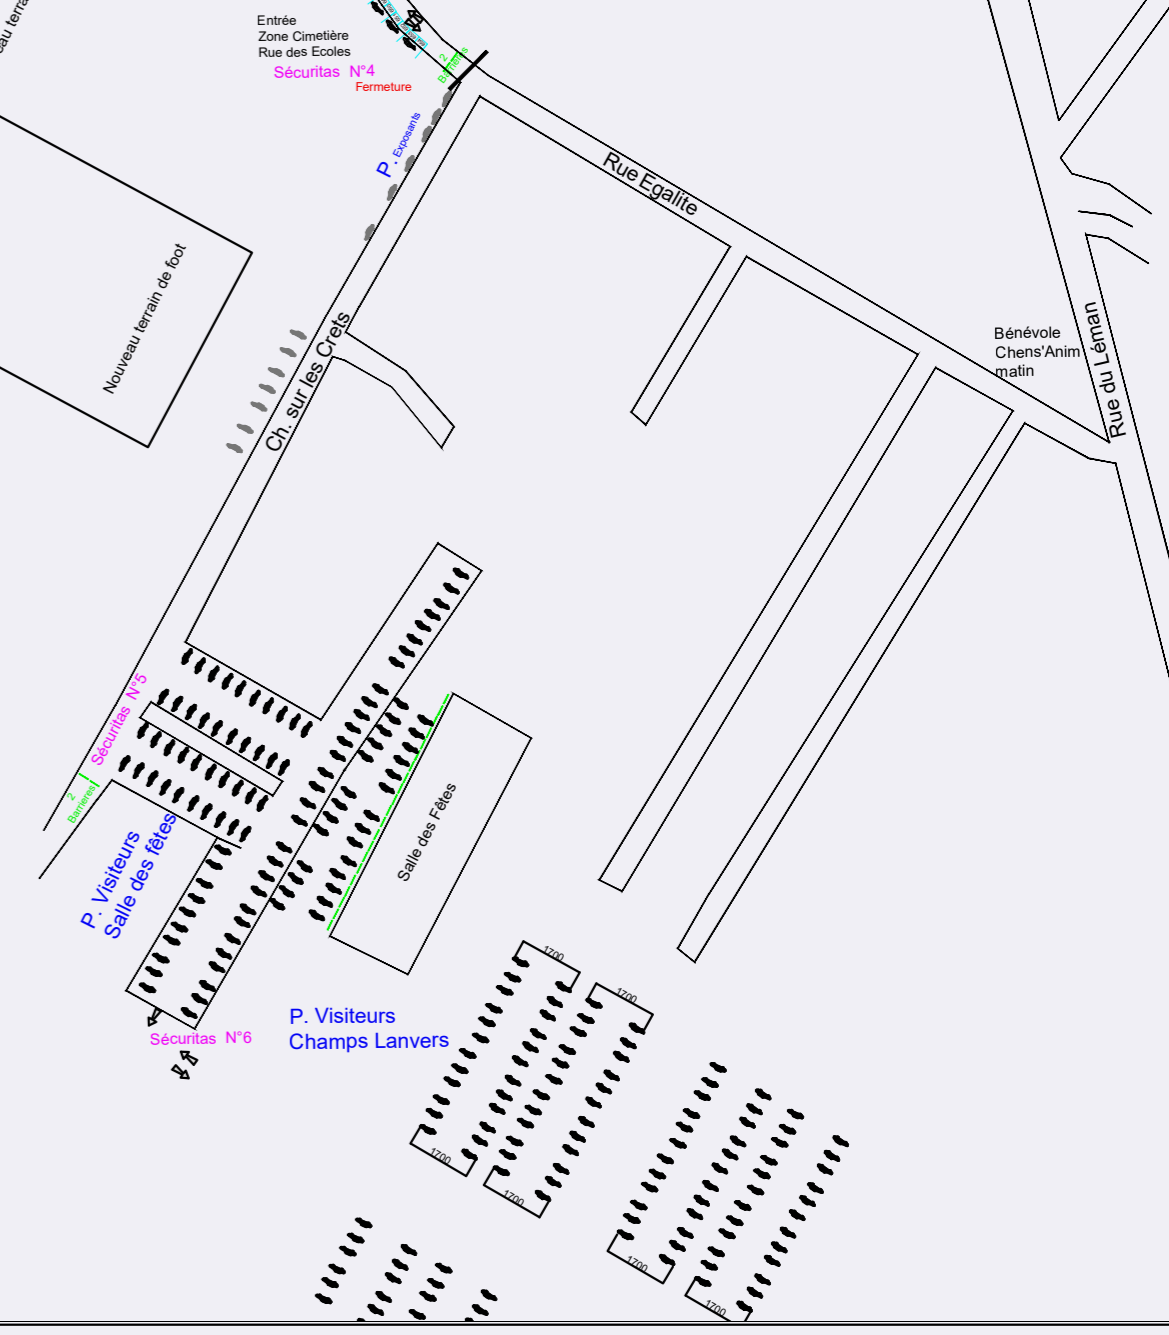

PLAN GENERAL

Rue Egalité
Zone 1
Place N° 201 à 271

Vide grenier
Sécuritas N° 1 et 2

Zone Agora
Place N° 500 à 538

Zone Ch. des Ecoles
Place N° 301 à 337

7 barrières
3 Tri
2 Ch. Rassetaz
2 Entrée Ch. Rassetaz

Rue Egalité
Zone 2&3
Place N° 601 à 654

Ech : 1 : 1000

Fermeture
Véhicule lourd
Accès pompier

Sécuritas
N° 3

Barrières
2

Entrée
Zone Mairie
Rue Egalité

Barrières
2
Fermeture Véhicule lourd:
Accès pompier

15 Barrières

Barrières
2

4 Barrières

Fermeture

Véhicule
léger
organisation

P. expo.
6 véhicules

P. expo.
11 véhicules

Cinéma
Jeunes

Rampe
accès piétons

Ecole

P. Exposants

Ancienne Poste

Sortie soir
Zone Rue
des Ecoles

Ancienne Mairie

Ecole

Rue du Léman

Cimetière