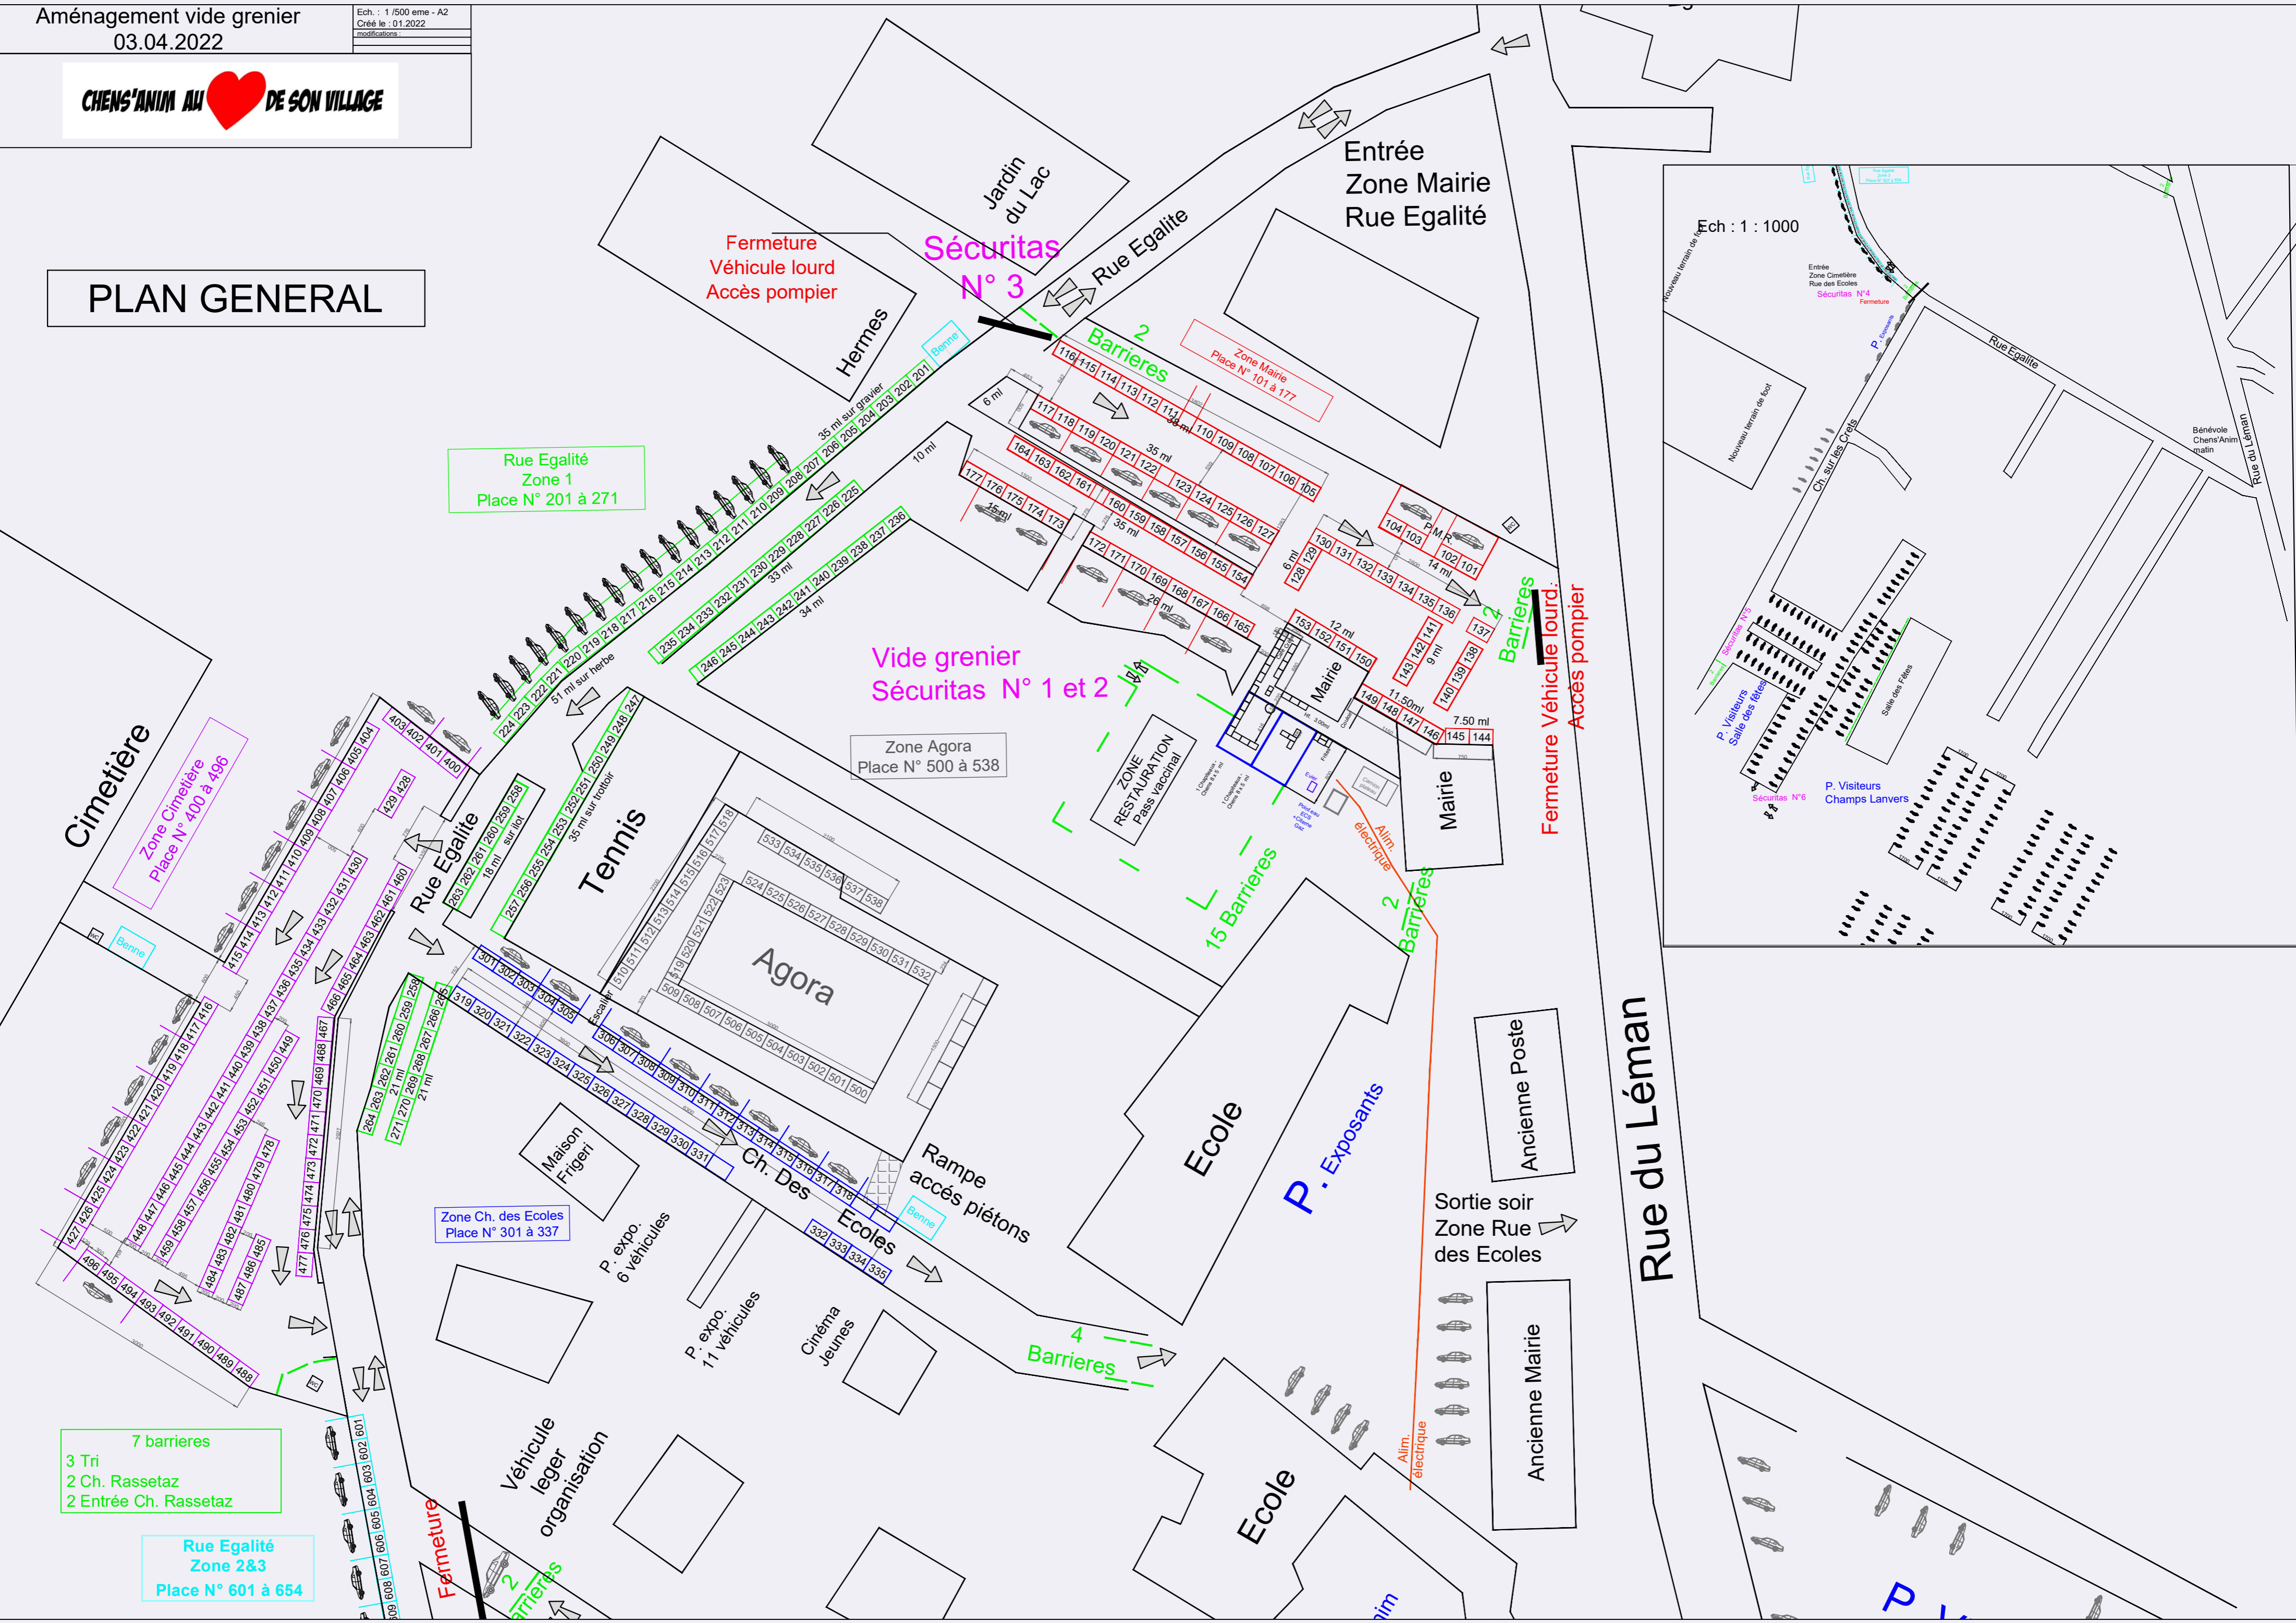

PLAN GENERAL

Rue Egalité
Zone 1
Place N° 201 à 271

Vide grenier
Sécuritas N° 1 et 2

Zone Agora
Place N° 500 à 538

Zone Ch. des Ecoles
Place N° 301 à 337

7 barrières
3 Tri
2 Ch. Rassetaz
2 Entrée Ch. Rassetaz

Rue Egalité
Zone 2&3
Place N° 601 à 654

Ech : 1 : 1000

Fermeture
Véhicule lourd
Accès pompier

Sécuritas
N° 3

Barrières
2

Entrée
Zone Mairie
Rue Egalité

Barrières
2
Fermeture Véhicule lourd:
Accès pompier

15 Barrières

Barrières
2

4 Barrières

Fermeture

Véhicule
léger
organisation

P. expo.
6 véhicules

P. expo.
11 véhicules

Cinéma
Jeunes

Rampe
accès piétons

Ecole

P. Exposants

Ancienne Poste

Sortie soir
Zone Rue
des Ecoles

Ancienne Mairie

Ecole

Rue du Léman

Cimetière